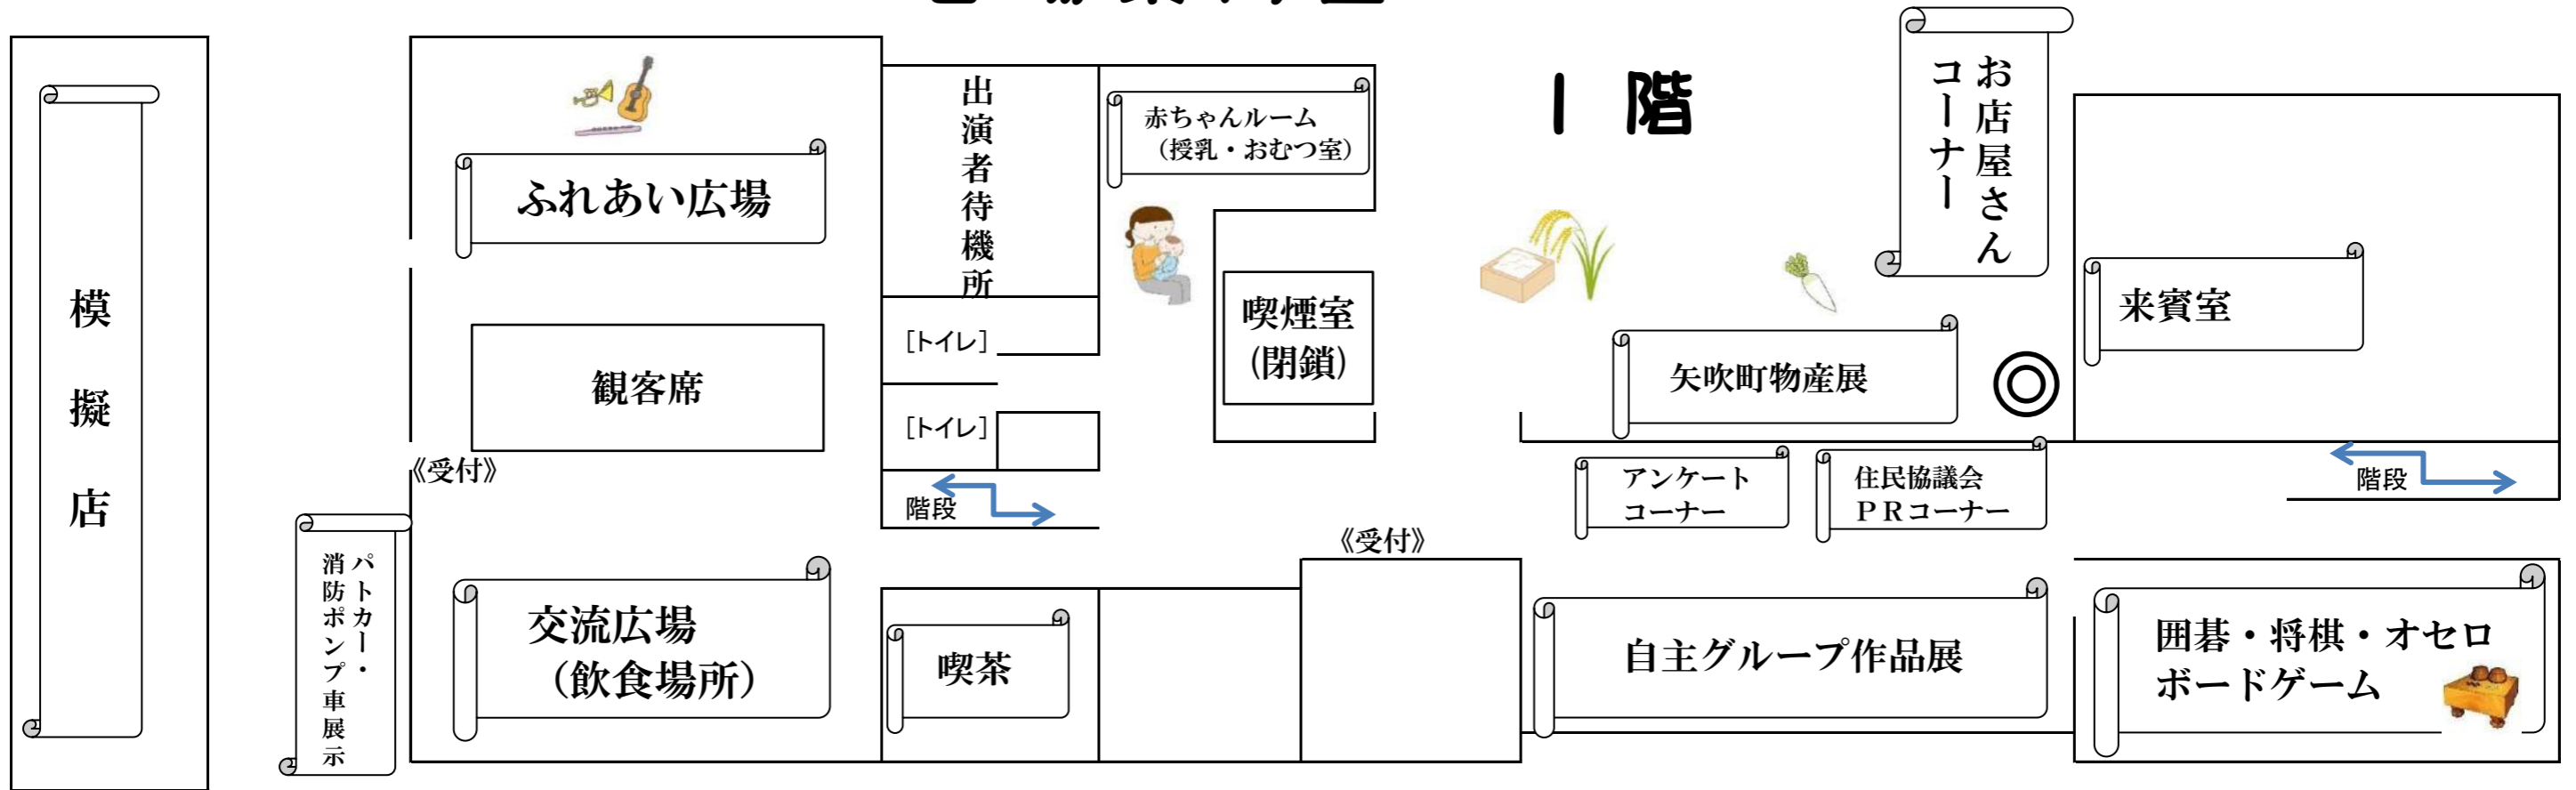

交流広場

ご来場の皆さんの交流の場です
模擬店購入品はこちらでお召し
上がりください

ふれあい広場

連雀地区で活動されている皆様のダンス・歌・演奏
などの発表の場です(時間等詳細は裏面をご覧ください)

協力 連雀学園三鷹市立第六小学校

三鷹中央学園三鷹市立第七小学校・第四中学校

連雀地区住民協議会登録自主グループの皆様

(※) マーク記載のあるコーナーは、15:15に受付を終了いたします。

会場案内図

ふれあい広場プログラム

会場 体育館ステージ

- 10:00 第六小学校【ソーラン節】
- 10:30 第七小学校【音楽クラブ】
- 11:00 ホアロハ【ウクレレ演奏】
- 11:30 JAKUREN.R.G【新体操】
- 11:45 ウクレレ愛ランド子ども島【ウクレレ演奏】
- 12:30 ベリーズ・フェアリーズ【キッズチア】
- 13:15 休憩
- 14:00 第四中学校【吹奏楽】